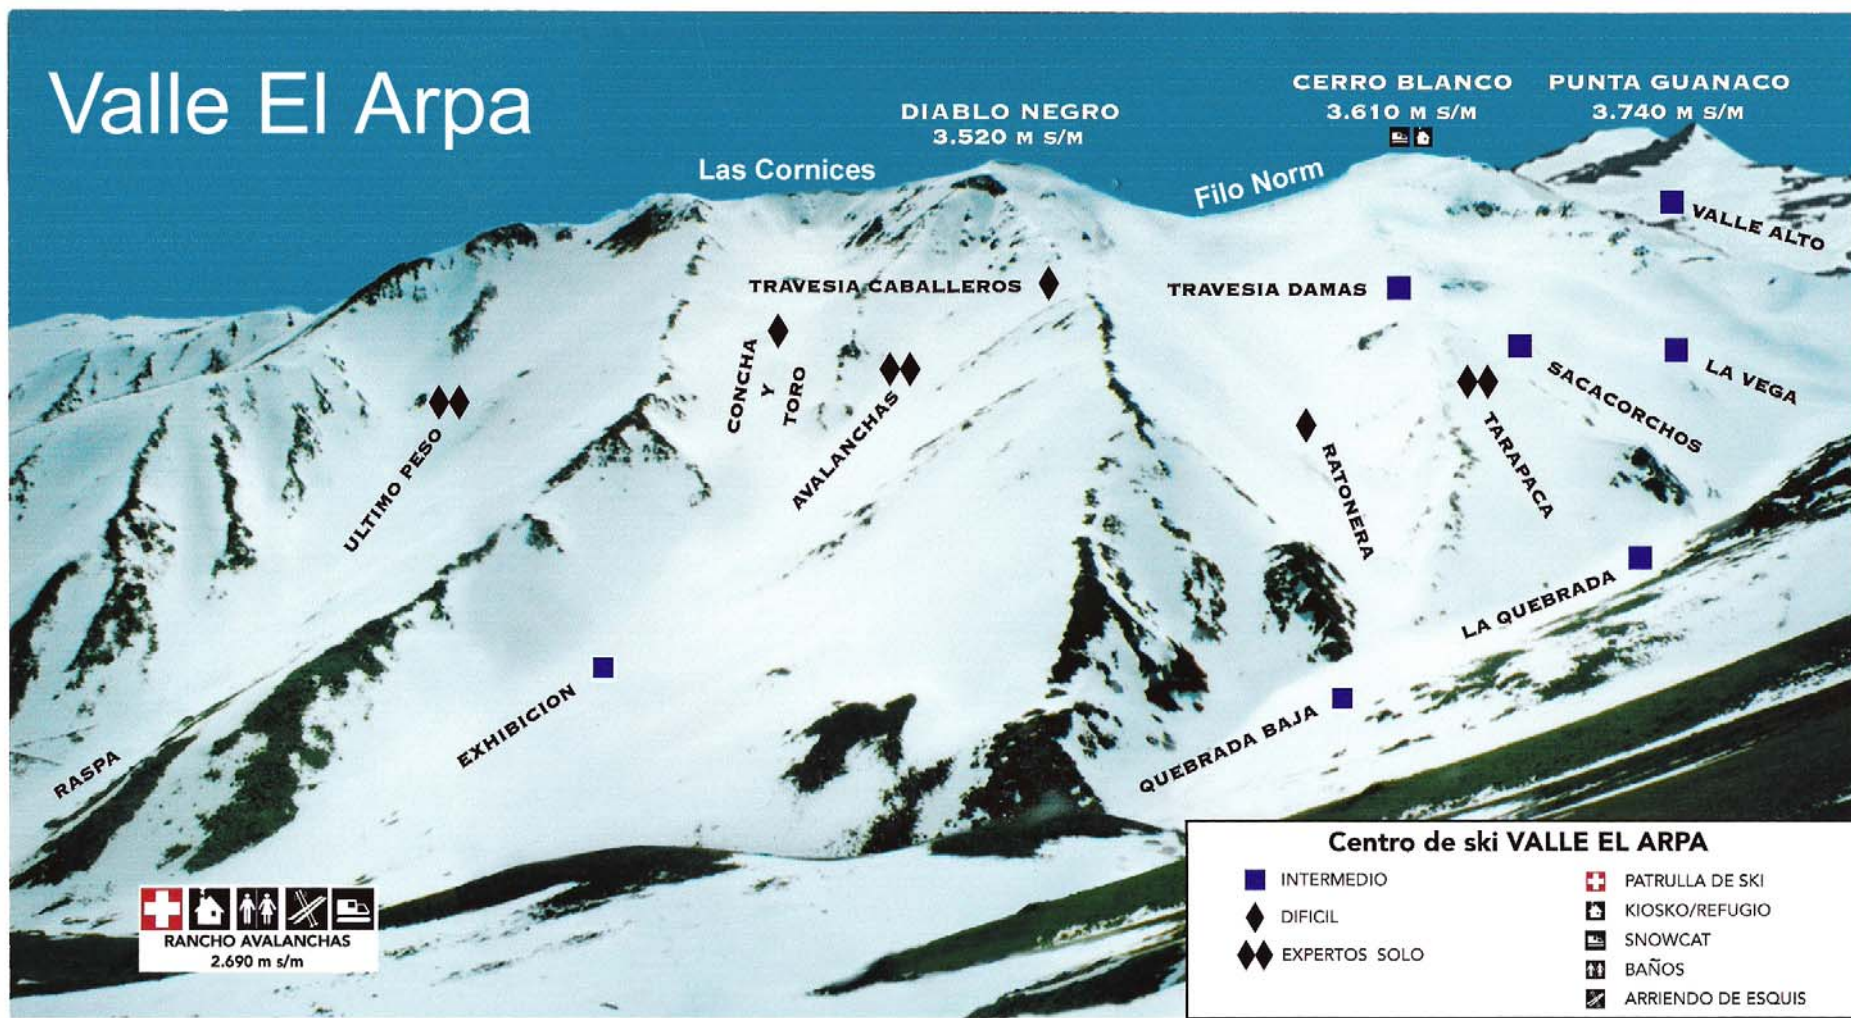

# Valle El Arpa

Altura base: 2.690 m s/m • Punto mas alto de esqui 3.740 m s/m • Desnivel vertical maximo: 1.050 m s/m

# Valle La Honda